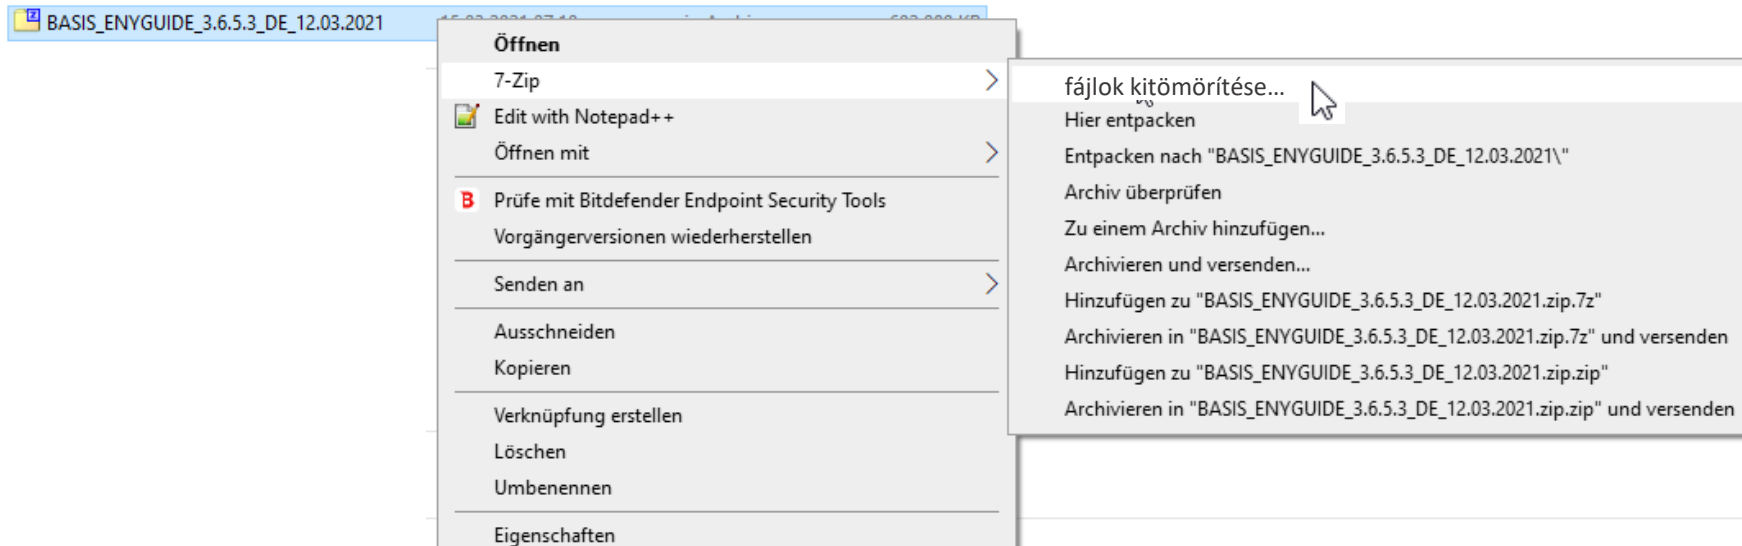

Az ENYGUIDE verzió cseréje

8. lépés

Töröljön minden, a fájlkezelőben található mappát és fájlt.

9. lépés

Válassza ki azt a mappát, ahova a letöltött Enyguide fájlokat mentette. Ez többnyire a letöltések mappa (ez valószínűleg itt található a merevlemezen: C:\felhasználók\felhasználó neve\letöltések).

↓ > This PC > Windows (C:) > Felhasználók > felhasználó neve > letöltések

10. lépés

Tömörítse ki az ENYGUIDE fájlt

Ehhez a jobb egérgombbal válassza ki a „BASIS_ENYGUIDE_3.6.5.3_DE_12.03.2021“ nevű fájlt.

A megnyíló menüben kattintson erre: „7-Zip → fájlok kitömörítése“.