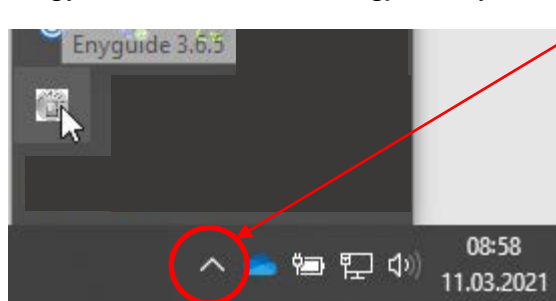

vagy kattintson a lent megjelölt nyíllra, hogy megjelenjenek az ikonok.