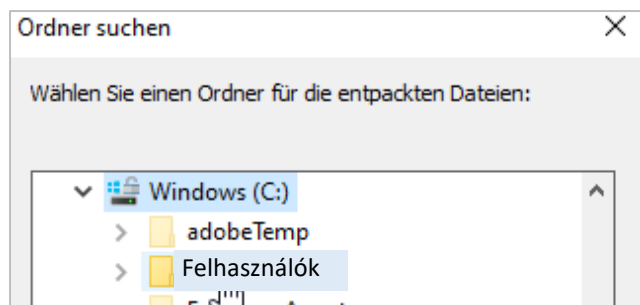

Az ENYGUIDE verzió cseréje

A következő dokumentumsablonban válassza ki a könyvtárat, ahova az ENYGUIDE-ot menteni szeretné.