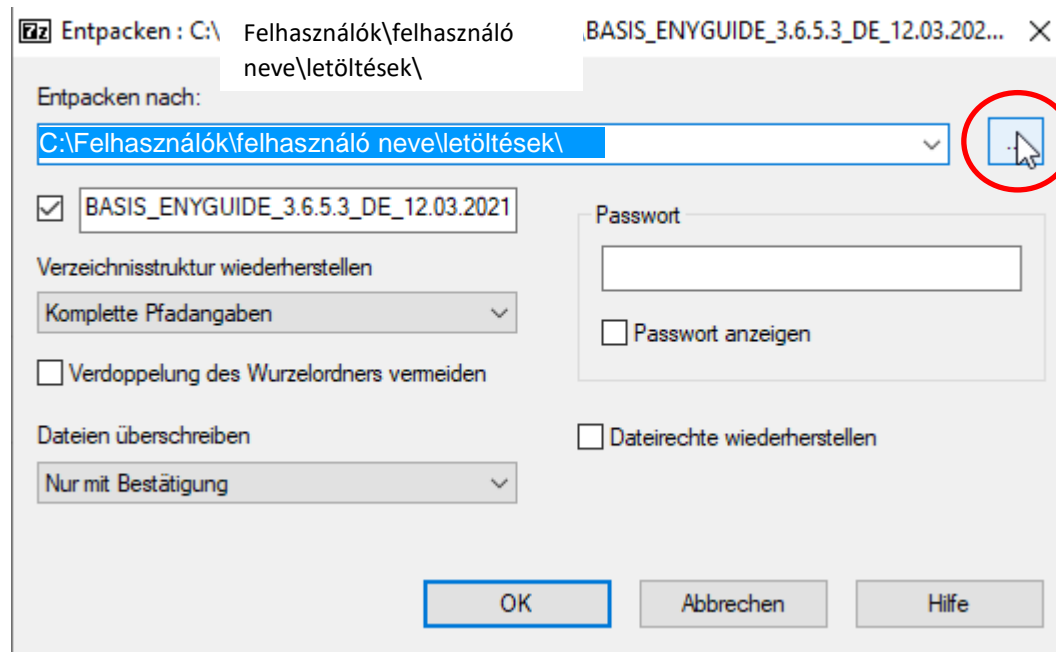

Az ENYGUIDE verzió cseréje

A következő dokumentumsablonban válassza ki a könyvtárat, ahova az ENYGUIDE-ot menteni szeretné.