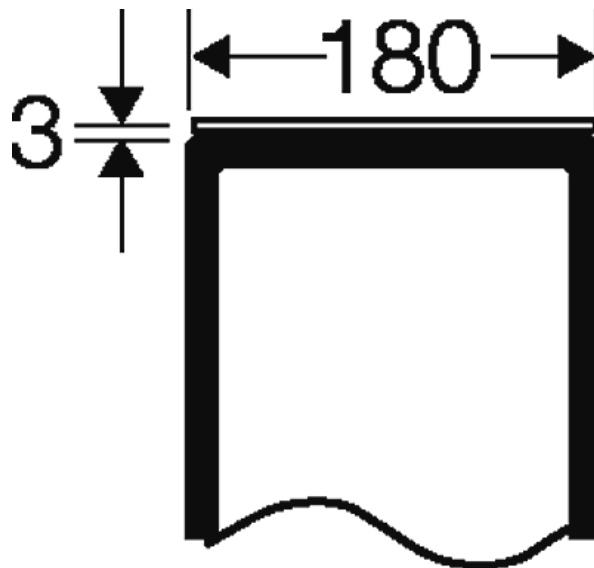

### боковая панель

	<b>FP VP 18</b> <ul style="list-style-type: none"><li>• Боковая панель</li><li>• 180 мм</li></ul>
---	---

- С 2-мя крепежными элементами
- Без выбиваемых отверстий

Вес:

0,09 кг

### Чертежи

Чертеж с размерами